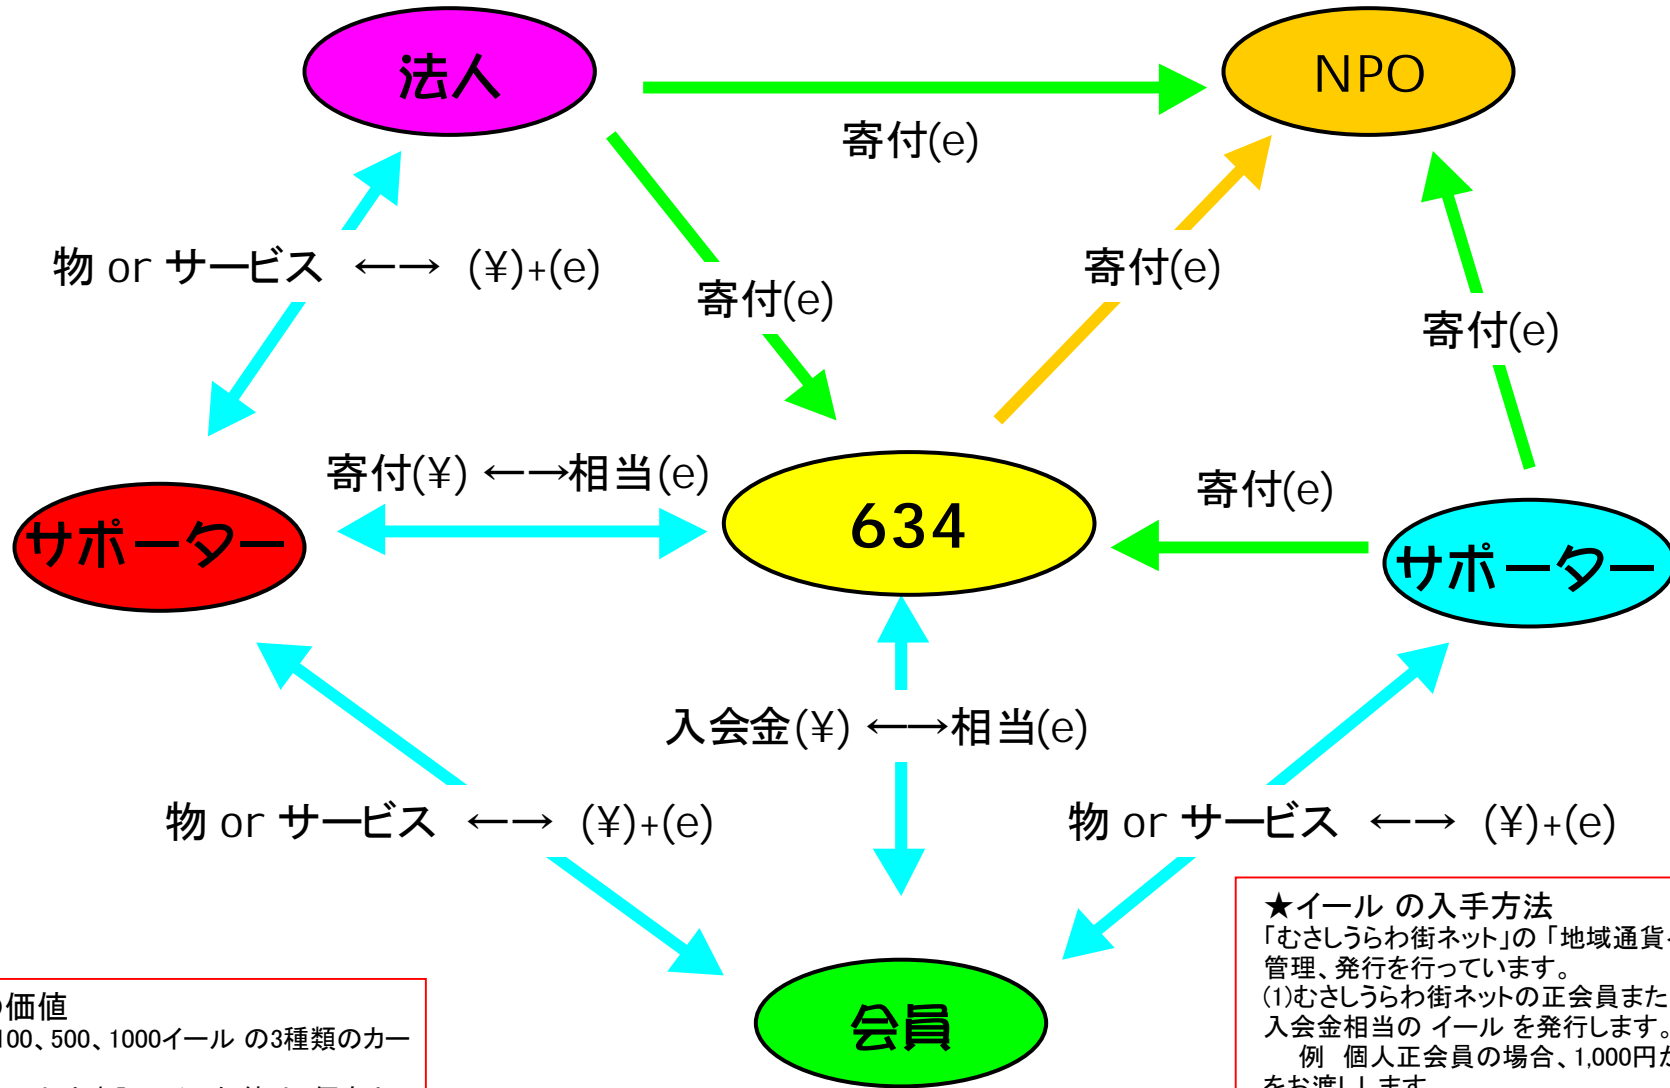

地域通貨 関連図

★イールの価値

イールには、100、500、1000イールの3種類のカードがあります。
 1イール (イールはeと表記: 1e) の価値は、便宜上1円相当とします。ただしeを円に換金することはできません。1時間の労働の対価としては1,000eが目安となりますが、あくまで目安に過ぎませんので、お互いの話し合いの中で決めてください。

★イールの入手方法

「むさしうらわ街ネット」の「地域通貨イール管理委員会」が管理、発行を行っています。
 (1)むさしうらわ街ネットの正会員または賛助会員の入会時、入会金相当のイールを発行します。
 例 個人正会員の場合、1,000円が入会金なので1,000eをお渡しします。
 (2)むさしうらわ街ネットを支える寄付金(カンパ)100円につき、そのお礼として100eを発行します。
 (3)イールは寄付または譲渡することが出来ます。
 例 所有者から管理委員会またはサポーター等へ譲渡可能です。